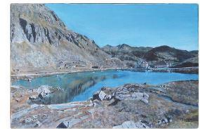

ARTE- Caslano